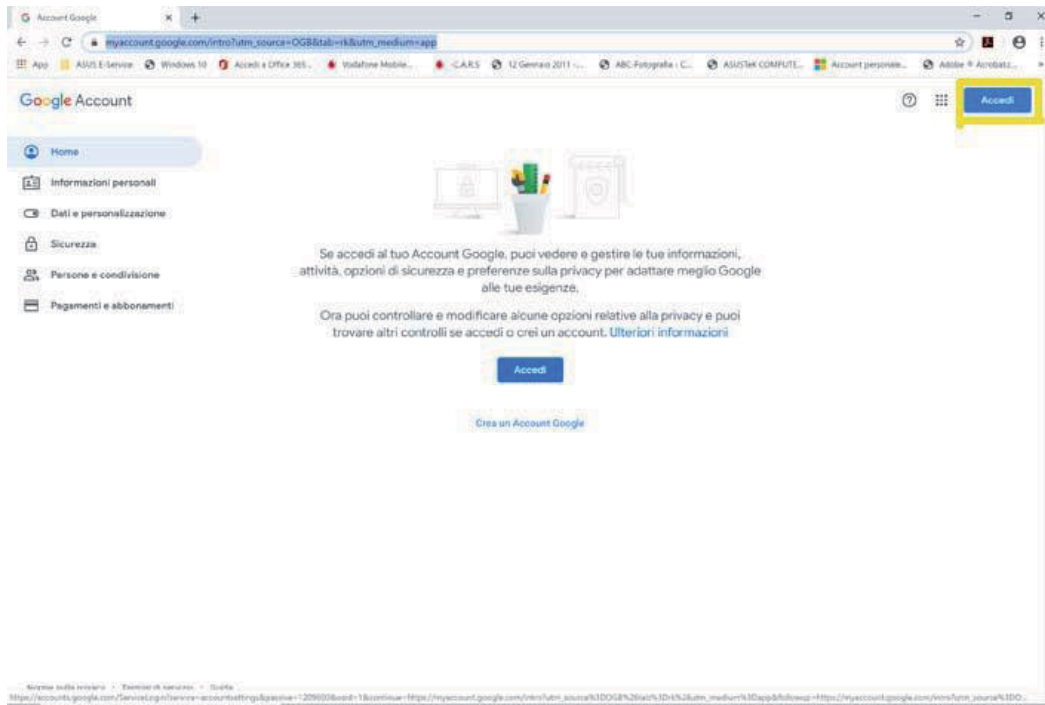

e poi digitando per esteso Username e Password, nella finestra che apparirà successivamente.