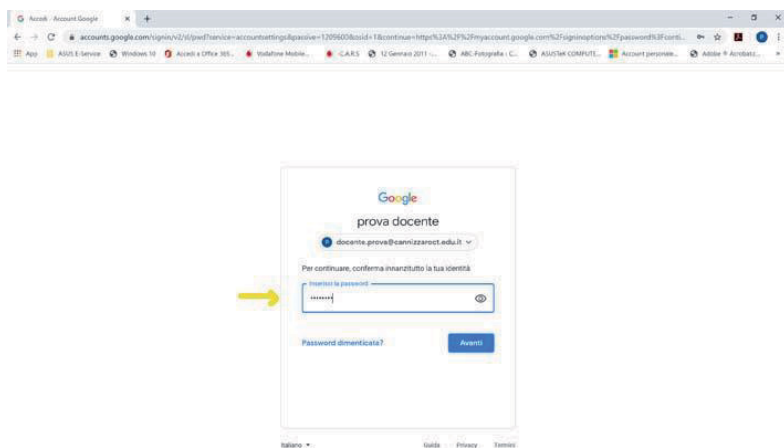

Si può quindi inserire la nuova password confermandola nel riquadro in basso.

Una volta fatto questo, il nuovo account è attivo e la password è stata modificata.

Al successivo accesso con le nuove credenziali sarà possibile scegliere, selezionando i puntini accanto all'icona dell'account, l'app da utilizzare (Gmail ad esempio).

Preparato	FOGLIO	Data
Bonaccorso/Longheu	5/5	21/04/2020
ITI STANISLAO CANNIZZARO Via Carlo Pisacane, 1 -95122 Catania; www.cannizzaroct.gov.it