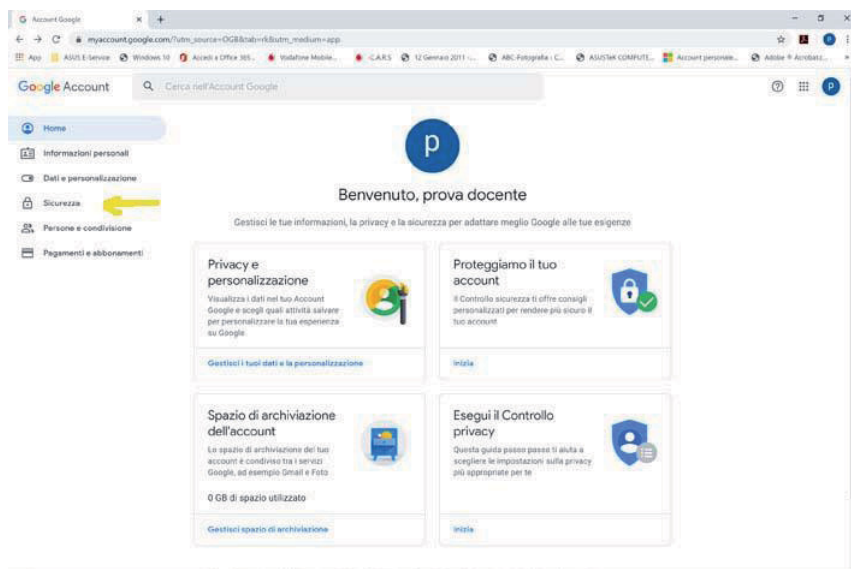

Preparato	FOGLIO	Data
Bonaccorso/Longheu	2/5	21/04/2020
ITI STANISLAO CANNIZZARO Via Carlo Pisacane, 1 - 95122 Catania; www.cannizzaroct.gov.it		

Si entrerà nella pagina di benvenuto dell'account, dove occorrerà cliccare su "accetta"

Per cambiare la password, selezionare la voce **Sicurezza** nell'elenco a sinistra:

Preparato	FOGLIO	Data
Bonaccorso/Longheu	3/5	21/04/2020
ITI STANISLAO CANNIZZARO Via Carlo Pisacane, 1 -95122 Catania; www.cannizzaroct.gov.it		