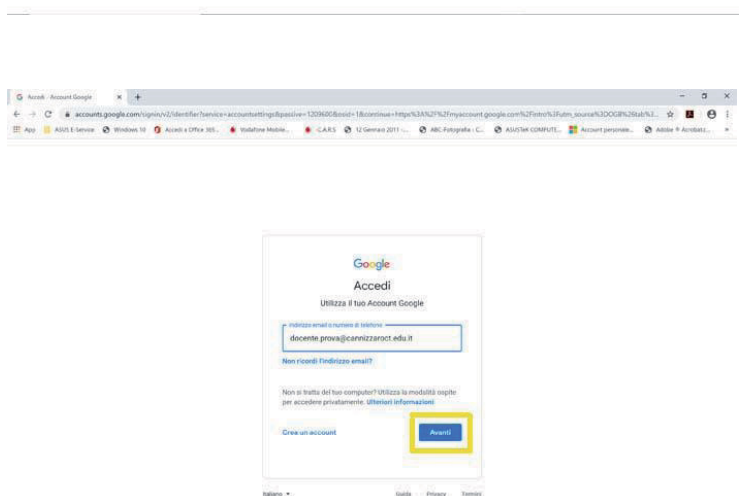

Preparato	FOGLIO	Data
Bonaccorso/Longheu	2/5	21/04/2020
ITI STANISLAO CANNIZZARO Via Carlo Pisacane, 1 - 95122 Catania; www.cannizzaroct.gov.it