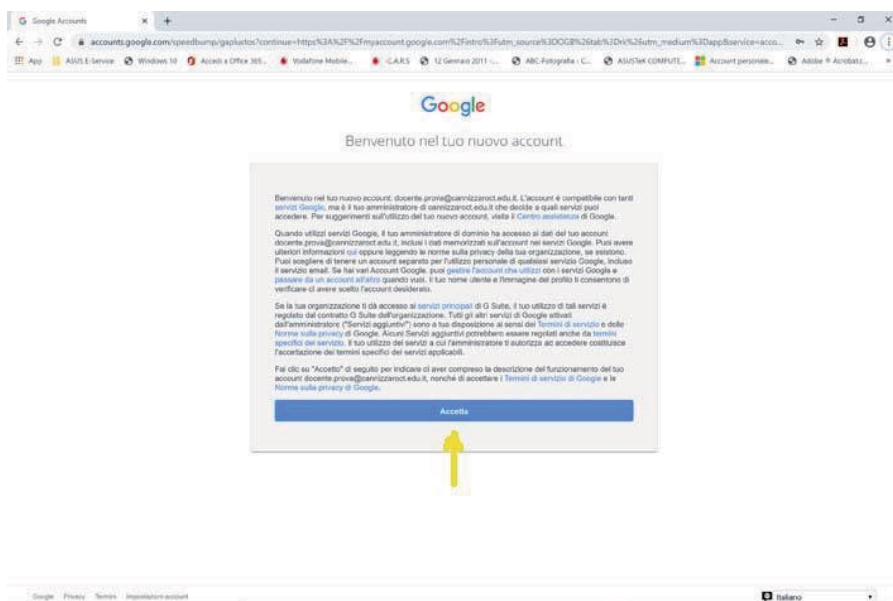

Per cambiare la password, selezionare la voce **Sicurezza** nell'elenco a sinistra:

Preparato	FOGLIO	Data
Bonaccorso/Longheu	3/5	21/04/2020
ITI STANISLAO CANNIZZARO Via Carlo Pisacane, 1 -95122 Catania; www.cannizzaroct.gov.it