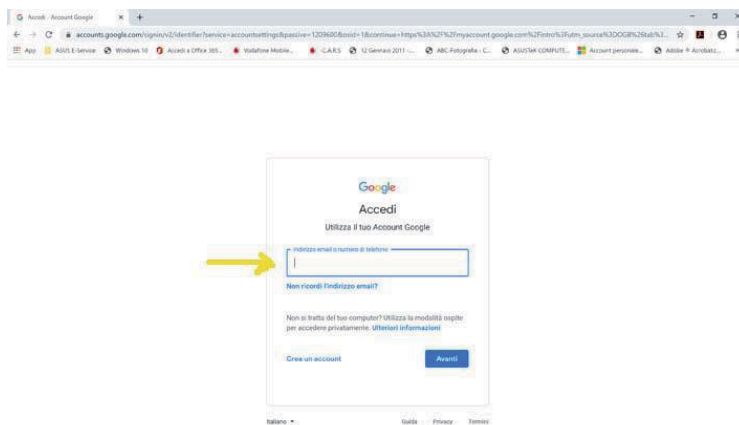

Preparato	FOGLIO	Data
Bonaccorso/Longheu	2/5	21/04/2020
ITI STANISLAO CANNIZZARO Via Carlo Pisacane, 1 - 95122 Catania; www.cannizzaroct.gov.it