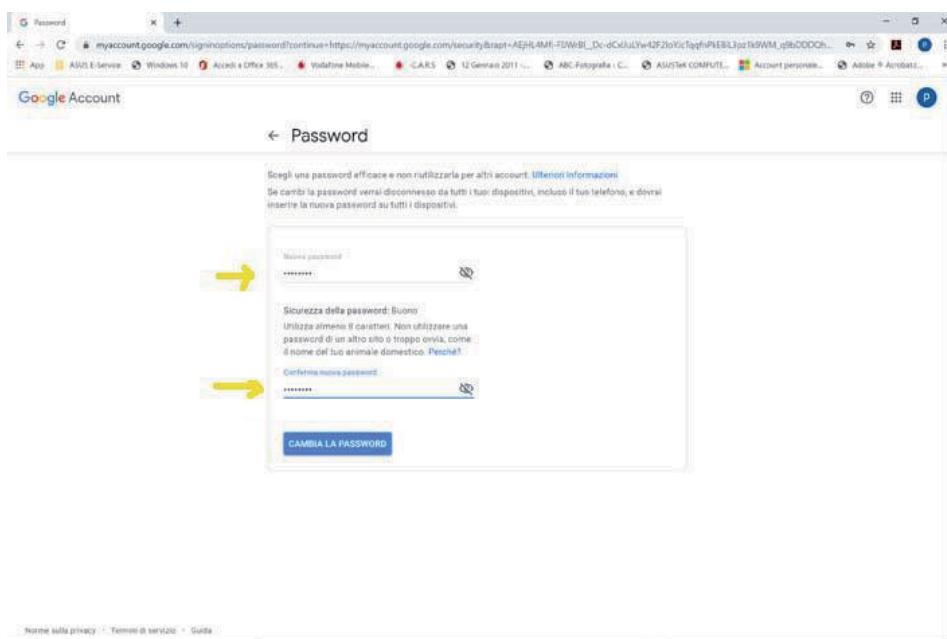

Quindi bisogna cliccare sulla freccetta a destra in corrispondenza di password

Reinserire la password iniziale per confermare l'identità dell'utente

Preparato	FOGLIO	Data
Bonaccorso/Longheu	4/5	21/04/2020
ITI STANISLAO CANNIZZARO Via Carlo Pisacane, 1 - 95122 Catania; www.cannizzaroct.gov.it		

Si può quindi inserire la nuova password confermandola nel riquadro in basso.

Una volta fatto questo, il nuovo account è attivo e la password è stata modificata.

Al successivo accesso con le nuove credenziali sarà possibile scegliere, selezionando i puntini accanto all'icona dell'account, l'app da utilizzare (Gmail ad esempio).