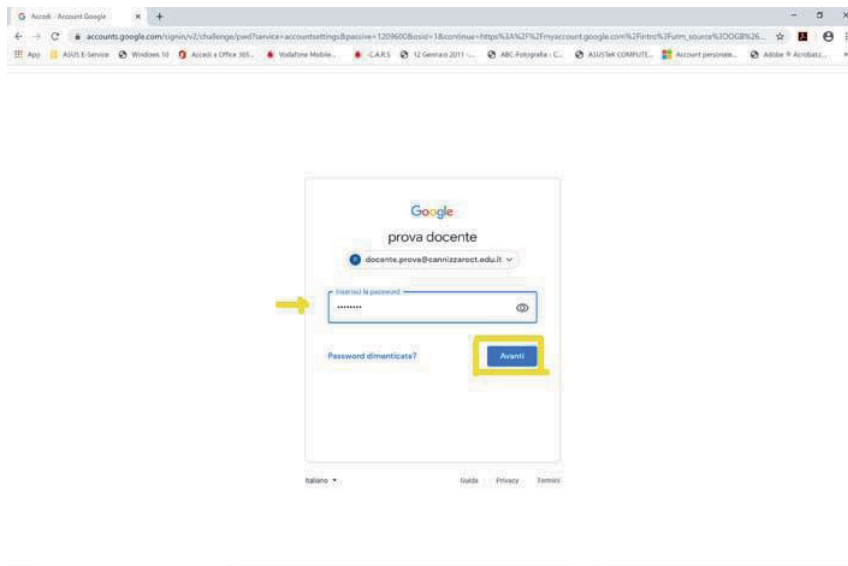

Si entrerà nella pagina di benvenuto dell'account, dove occorrerà cliccare su "accetta"