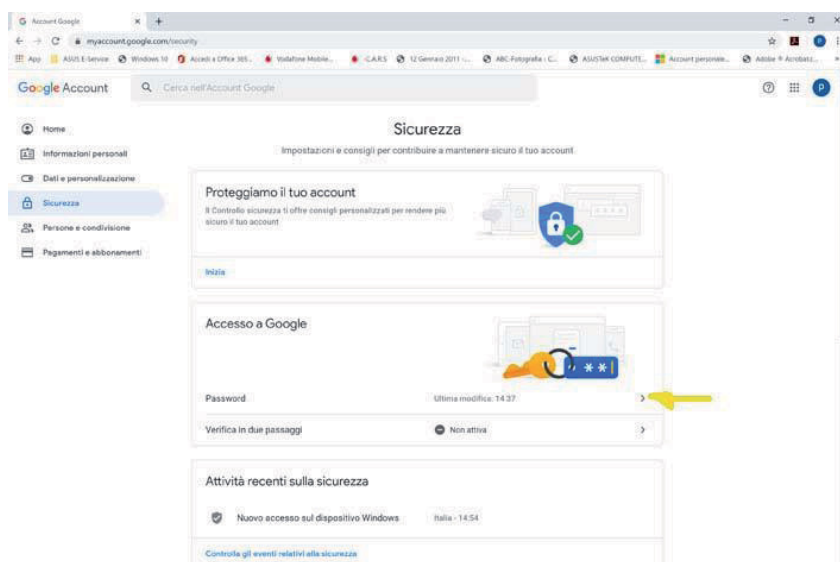

Reinserire la password iniziale per confermare l'identità dell'utente

Preparato	FOGLIO	Data
Bonaccorso/Longheu	4/5	21/04/2020
ITI STANISLAO CANNIZZARO Via Carlo Pisacane, 1 - 95122 Catania; www.cannizzaroct.gov.it