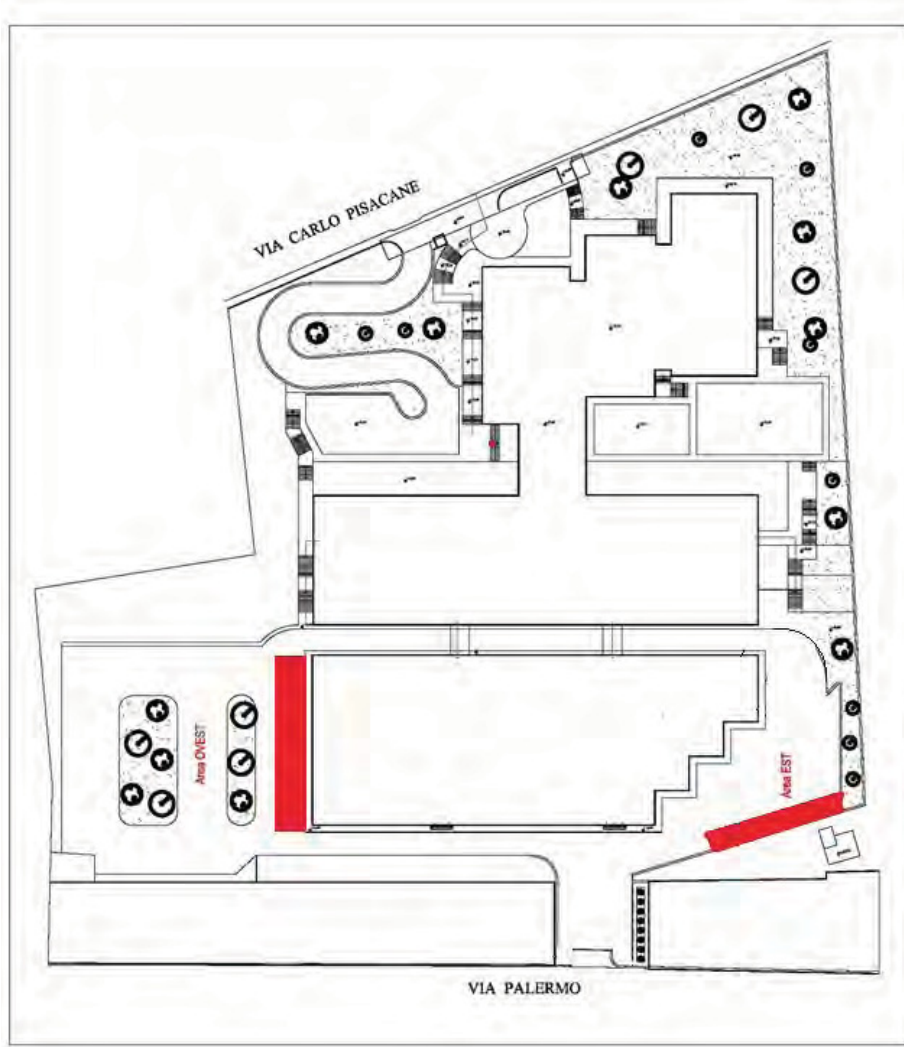

ALLEGATO ALLA CIRCOLARE 318